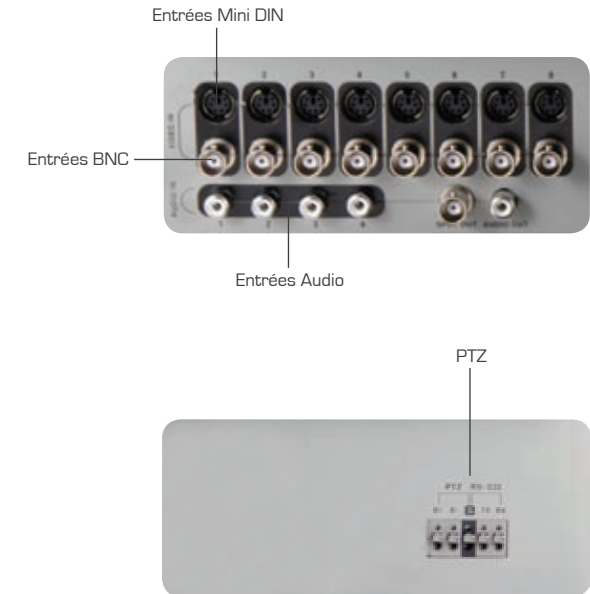

Caractéristiques

Moniteur	
Taille écran	17"
Résolution	704 x 576, 704 x 288, 352 x 288 (CIF)
Affichage	100 ips
Entrées vidéo	8 (BNC), 8 (Mini DIN)
Sortie vidéo	1 (BNC) - 1 (Comp. Spot)
Entrées audio	4 (RCA)
Sorties audio	1 (RCA)
Alimentation	230 Vac
DVR	
Compression	MPEG-4
Disque dur	160 Go (max. 500 Go)
Vitesse d'enregistrement	100 ips (CIF)
Sauvegarde	USB2 x2
Entrées alarme	8
Sorties alarme	1
Télémetrie PTZ	Interface RS-485
Réseau	TCP/IP (Propriétaire - Explorer)
Caméras	
Capteur	CCD 1/4"
Résolution	420 LTV
Sensibilité	0.1/0 Lx (Leds IR on)
Objectif	Fixe 3.6 mm
Audio	Oui
Leds IR Nb/Portée	12/7 m.
Environnement	IP44
Alimentation	12 Vcc alimenté via le moniteur

Face arrière